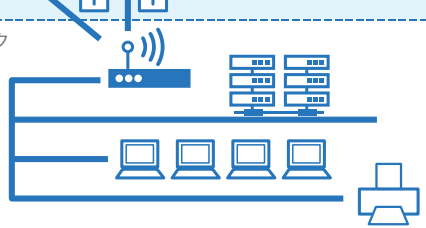

日本語キーボードと
スタイラスペン は
標準装備！

テレワーク、WEB会議、家事やプライベートのスキマ時間に。

あなたのとなりに、netBull

netBullで閉域網を利用する場合

悪意あるユーザーからの
▪ 無線に流れ出るデータの傍受、搾取
▪ 偽造アクセスポイントによるなりすましや改ざん
などを遮断します。

閉域網

netBullに
会社専用SIMを挿入

モバイルキャリアネットワーク

基地局

携帯キャリア、
MVNOから
専用線で接続

社内ネットワーク

ルーター

CPU
intel CORE m3
8th Gen

Display
867g

Battery
4,500 mAh

12inch
Resolution
2160×1440

Thin
9.4mm

Size
292×203

OS
Windows 10
Pro Edition

Wi-Fi 802.11 a/b/g/n/ac 2.4GHz/5GHzの無線LANと、Bluetooth5.1を装備。
Micro HDMI® 端子やUSB Type-A、USB Type-Cなどのインターフェースも充実。

各部の名称/機能

名称	機能
① 電源ボタン	電源ONまたはスリープ/スリープ解除
② 音量調節ボタン	+ボタン:音量を大きくします / -ボタン:音量を小さくします
③ 充電ランプ	点灯 → 充電中です
④ 前面カメラ	静止画や動画を撮影します
⑤ 4極ステレオイヤホンマイク端子	ステレオイヤホンマイクを接続し、音声の入出力を行います
⑥ USB (Type-A)	USBケーブル (Type-A型)にて他のデバイスをパソコンと接続します
⑦ USB電源ポート (Type-C)	Type-C型の電源ケーブルを挿して充電します (USB PD対応)
⑧ USB (Type-C)	USBケーブル (Type-C型)にて他のデバイスをパソコンと接続します (USB PD対応)
⑨ Micro HDMI	Type D型のケーブルをテレビ等につなぎ映像を表示します
⑩ スピーカー	音声を出力します
⑪ ドッキングポート	付属のキーボードを装着し、角度を変えることができます
⑫ Pogo Pin	付属の専用キーボードを装着します
⑬ Full HDタッチパネル	指やスタイラスペンで操作できます
⑭ 背面カメラ	前面カメラ同様、静止画や動画を撮影できます
⑮ nano SIM カードスロット	4G / LTEのSIMカードを挿入し通信ができます
⑯ SSDバックカバー	SSDのカバーです (※)
⑰ スタンド	ディスプレイを立てて使うことができます
⑱ セキュリティホール	セキュリティワイヤーを通してパソコンの盗難を防ぎます (ワイヤー径2.2mm推奨)