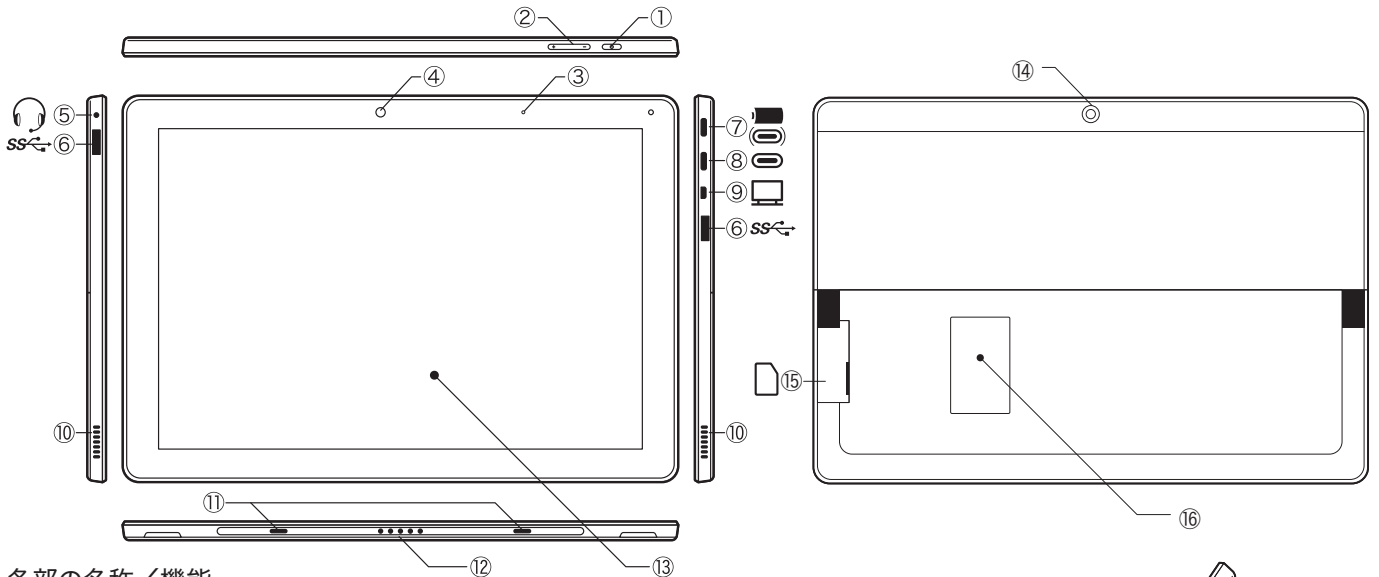

基地局

携帯キャリア、
MVNOから
専用線で接続

社内ネットワーク

ルーター

CPU
intel CORE m3
8th Gen

Display
867g

Battery
4,500 mAh

12inch
Resolution
2160×1440

Thin
9.4mm

Size
292×203

OS
Windows 10
Pro Edition

Wi-Fi 802.11 a/b/g/n/ac 2.4GHz/5GHzの無線LANと、Bluetooth5.1を装備。
Micro HDMI® 端子やUSB Type-A、USB Type-Cなどのインターフェースも充実。

各部の名称/機能

名称	機能
① 電源ボタン	電源ONまたはスリープ/スリープ解除
② 音量調節ボタン	+ボタン:音量を大きくします / -ボタン:音量を小さくします
③ 充電ランプ	点灯 → 充電中です
④ 前面カメラ	静止画や動画を撮影します
⑤ 4極ステレオイヤホンマイク端子	ステレオイヤホンマイクを接続し、音声の入出力を行います
⑥ USB (Type-A)	USBケーブル (Type-A型)にて他のデバイスをパソコンと接続します
⑦ USB電源ポート (Type-C)	Type-C型の電源ケーブルを挿して充電します (USB PD対応)
⑧ USB (Type-C)	USBケーブル (Type-C型)にて他のデバイスをパソコンと接続します (USB PD対応)
⑨ Micro HDMI	Type D型のケーブルをテレビ等につなぎ映像を表示します
⑩ スピーカー	音声を出力します
⑪ ドッキングポート	付属のキーボードを装着し、角度を変えることができます
⑫ Pogo Pin	付属の専用キーボードを装着します
⑬ Full HDタッチパネル	指やスタイラスペンで操作できます
⑭ 背面カメラ	前面カメラ同様、静止画や動画を撮影できます
⑮ nano SIM カードスロット	4G / LTEのSIMカードを挿入し通信ができます
⑯ SSDバックカバー	SSDのカバーです (※)
⑰ スタンド	ディスプレイを立てて使うことができます
⑱ セキュリティホール	セキュリティワイヤーを通してパソコンの盗難を防ぎます (ワイヤー径2.2mm推奨)